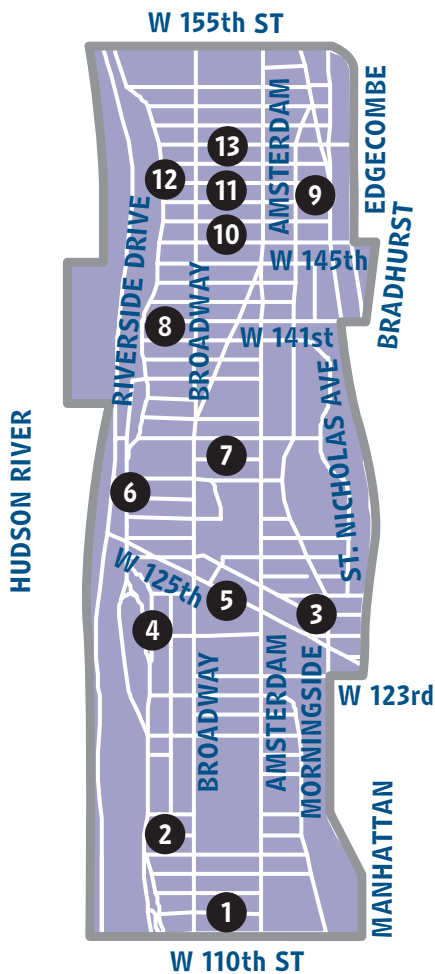

COMMUNITY BOARD

9

MORNINGSIDE HEIGHTS
MANHATTANVILLE
HAMILTON HEIGHTS

	Wheelchair aisles?	Delivery available?	Restrooms?	Elevator/Escalator?	Senior discount?	SNAP/EBT?
1. Westside Market, 2828 Broadway <i>Free delivery within 10 blocks w $25 min purch</i>	Y	Y	N	na	N	Y
2. Morton Williams, 2941 Broadway <i>Free delivery within 10 blocks w $100 min purch; $4 fee otherwise</i>	Y	Y	N	na	N	Y
3. Key Food, 421 West 125th Street <i>10% senior disc Weds</i>	Y	Y	Y	na	Y	Y
4. Thrifty Deli Super Market, 3149 Broadway	N	N	Y	na	N	Y
5. C-Town, 560 West 125th Street <i>10% senior disc Tues & Thurs</i>	Y	N	N	na	Y	Y
6. Fairway Market, 2328 Twelfth Avenue <i>Free delivery w $125 min purch</i>	Y	Y	N	na	N	Y
7. C-Town, 3320 Broadway <i>5% senior disc Tues</i>	Y	N	Y	na	Y	Y
8. Smart Super Value Market, 3461 Broadway	Y	Y	N	na	Y	Y
9. Food Town, 756 Saint Nicholas Avenue	Y	Y	N	na	N	Y
10. Key Food, 3550 Broadway	Y	Y	N	na	N	Y
11. 148 Food Plaza, 3596 Broadway	Y	Y	Y	na	Y	Y
12. Papa Sito Food Markets, 3605 Broadway <i>5% senior disc</i>	N	Y	N	Y	Y	Y
13. C-Town, 3632 Broadway	Y	Y	Y	na	Y	Y